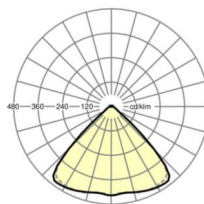

параметры

номер заказа	19412026250
код EAN	4020863415083
номер таможенного тарифа	94051190
Знак прохождения контроля	IP 64, класс защиты I, ENEC10 VDE, F, D, HACCP DIN10500/Food/IFS-пригодность для применения/BRC, Indoor, CE
Степень ударопрочности IK	IK03 (-20°C bis 35°C)
Температура окружения	ta -20°C в 35°C
Особые свойства	Готовность к IoT «Ready for IoT»
Гарантийный срок	5 лет
Государственные программы поддержки	BEG - государственные субсидии для энергосберегающих зданий (действительна только для Германии)

электротехника

Балласт	Электронный драйвер DALI2 (1 штука)
Мощность системы	79W
сетевое напряжение	230V/50Hz
автоматический предохранитель (пусковой ток)	13 штук/B10, 24 штук/B16, 25 штук/C10, 40 штук/C16
класс энергосбережения/Источник света	C

Оптика

Оснастка	LED, цветопередача/оттенок света CRI ≥ 80 / 4000K
Допуск для координаты цветности (MacAdam)	3SDCM
Фотобиологическая безопасность (светильник)	RG1
Номинальный световой поток	13866lm
Срок службы LED	50000h L80/B10 (Tq 35°C)
светоотдача светильников	176lm/W
Угол излучения	95° (C0) / 95° (C90)
UGR поп./вдоль	21.6 / 22.0

DEEP-LINK

<https://www.regiolum.de/ru/article/19412026250>