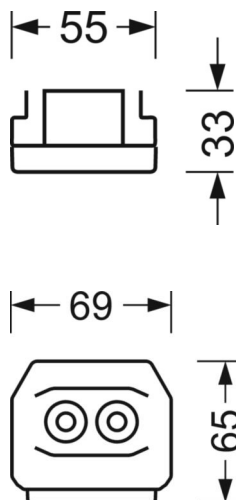

Оптика

Оснастка	LED, цветопередача/оттенок света CRI ≥ 80 / 4000K
Допуск для координаты цветности (MacAdam)	3SDCM
Фотобиологическая безопасность (светильник)	RG1
Номинальный световой поток	13866lm
Срок службы LED	50000h L80/B10 (Tq 35°C)
светоотдача светильников	176lm/W
Угол излучения	95° (C0) / 95° (C90)
UGR поп./вдоль	21.6 / 22.0

DEEP-LINK

<https://www.regiolum.de/ru/article/19412026250>

Ссылка	LED 14000lm 840
ηLB	100 %
Φ ↓/↑	98 % / 2 %
UGR поп./вдоль	21.6 / 22.0

Механика

цвет корпуса	белый стандартный для электротехники RAL 9016
размеры (LxWxH/DxH)	2299mm x 55mm x 33mm
вес (нетто)	2.5kg
Вид монтажа	сборка трековых систем, световая структура

размеры

L	2299 mm	Длина
В	55 mm	Ширина
н	33 mm	Высота